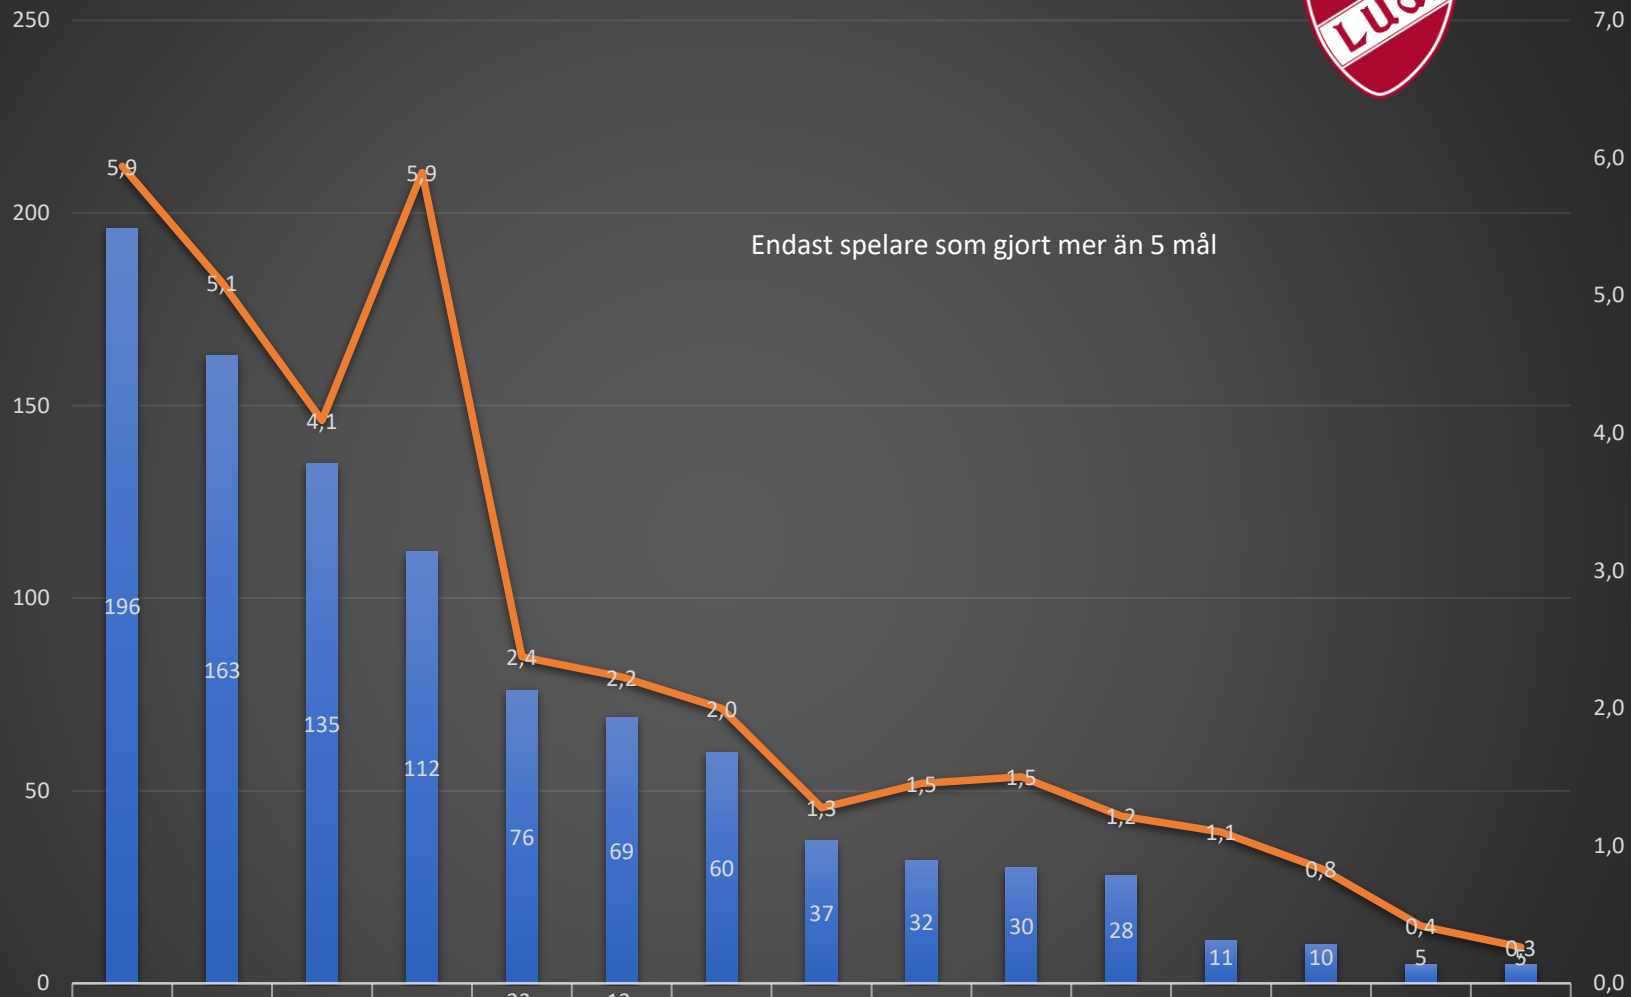

LUGI Dam antal mål och mål per match

Totalt antal mål	196	163	135	112	76	69	60	37	32	30	28	11	10	5	5
Mål per match	5,9	5,1	4,1	5,9	2,4	2,2	2,0	1,3	1,5	1,5	1,2	1,1	0,8	0,4	0,3