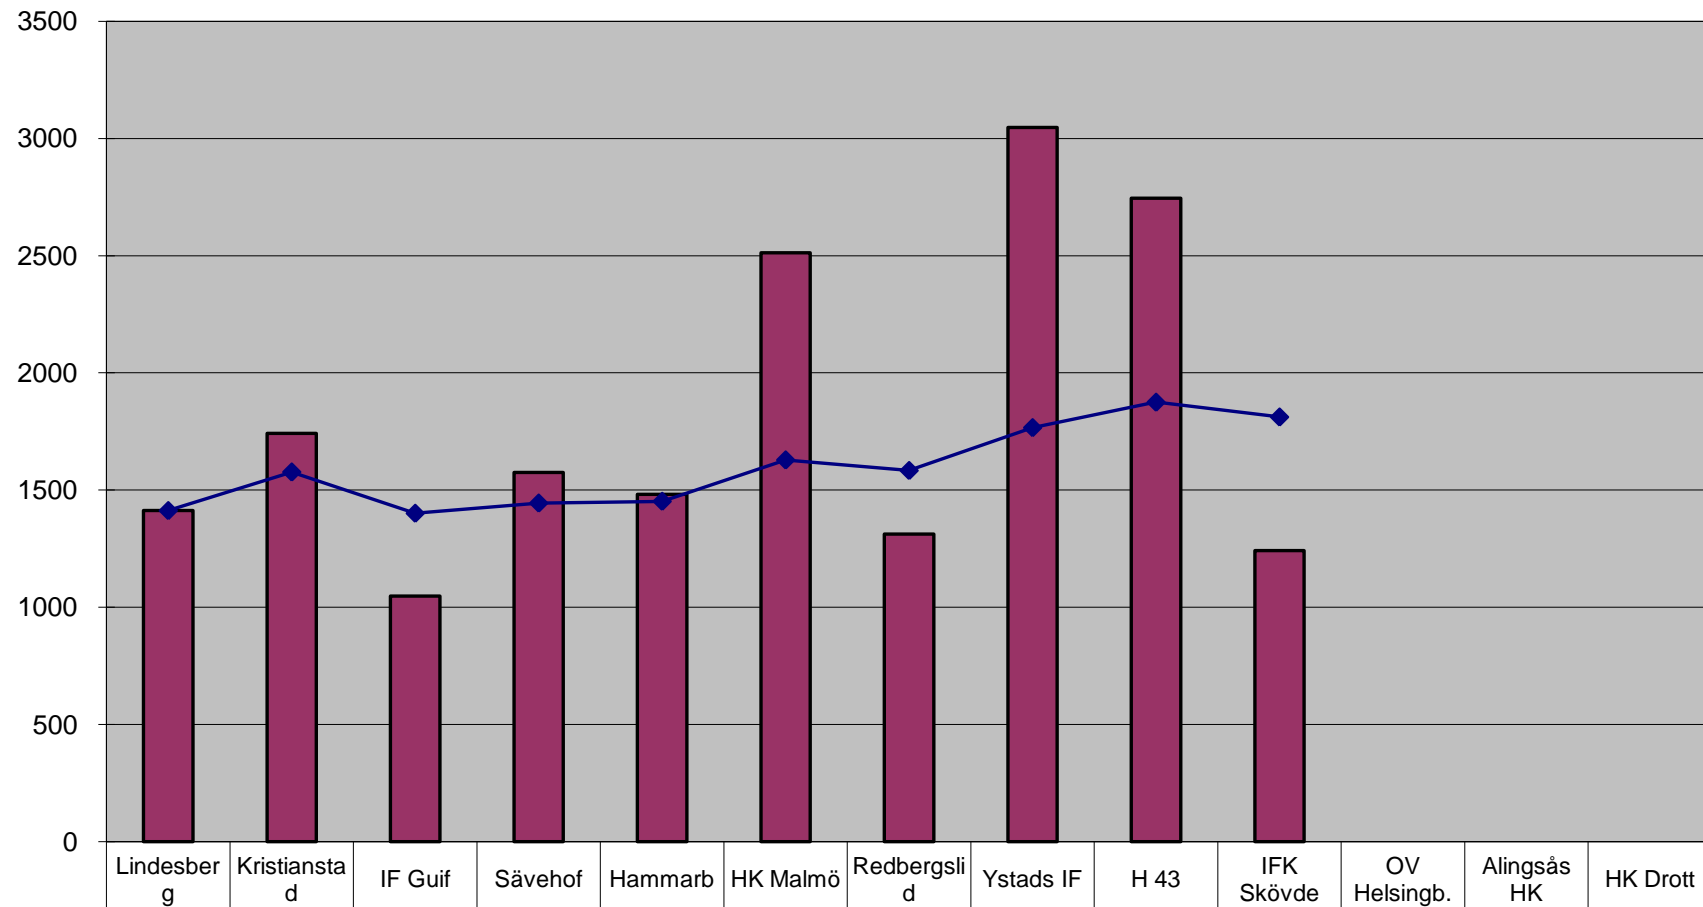

Publik per match och g-snitt LUGI

■ Publik resp. match

◆ G-snitt /match